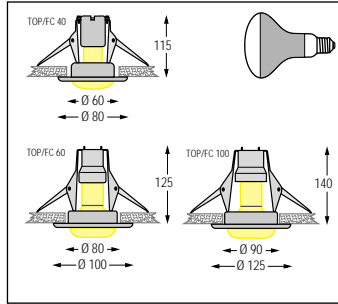

TOP/FC - TOP/AC

Встраиваемые светильники круглой формы, неповоротные (TOP/FC) или поворотные (TOP/AC), комплектуются зеркальной лампой 230В. Корпус: из стального листа, покрыт краской. Ламподержатель: фарфоровый. Соединительные скобы: из оцинкованной стали. Фиксирующее кольцо: из термо-стабилизированной стали. Фиксатор кабеля: из нейлона, армированного стекловолокном.