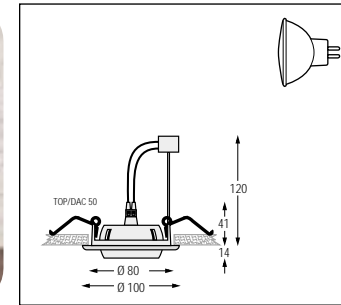

Тип светильника	Тип ламп	Вес (Кг)	Количество в уп-ке	Код продукта
TOP/DFC Класс: IP 43				
неповоротные 12В CEI 34.21/EN60598-1 - IEC 598				
TOP/DFC 50 WH	M250 50W GU 5.3	0,1	48	37338
TOP/DFC 50 BK	M250 50W GU 5.3	0,1	48	37339
TOP/DFC 50 GD	M250 50W GU 5.3	0,1	48	37340

Лампа в комплекте.

Тип светильника	Тип ламп	Вес (Кг)	Количество в уп-ке	Код продукта
TOP/DAC Класс: IP 20				
поворотные 12В CEI 34.21/EN60598-1 - IEC 598				
TOP/DAC 50 WH	M250 50W GU 5.3	0,17	48	37344
TOP/DAC 50 BK	M250 50W GU 5.3	0,17	48	37347
TOP/DAC 50 GD	M250 50W GU 5.3	0,17	48	37348

Лампа в комплекте.

TOP/M

Встраиваемые светильники круглой формы, комплектуются низковольтными миниатюрными галогенными лампами 12В 20Вт G4. Светильники пригодны для установки на любую поверхность из сгораемого материала. Светильники необходимо устанавливать с трансформаторами 230/12В (в комплект светильника не входит). Термостойкие провода с силиконовой оплеткой. Корпус: из алюминия, покрыт краской. Отражатель: из алюминия, полированный. Ламподержатель: керамический. Крепежная пружина: из стали. Клеммная колодка: из полиамида.