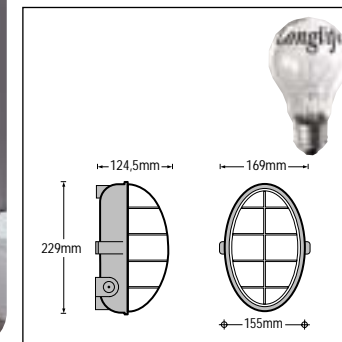

Тип светильника	Тип ламп	Вес (Кг)	Количество в уп-ке / паллете	Код продукта
ELIS	Класс: □	IP 54 ▽		
	230В 50Гц	CEI 34.21 / EN 60598-1		
ES 60 WH/FAM36	GE Longlife 60Вт	0,3	36/1 144	37378
ES 60 BK/FAM36	GE Longlife 60Вт	0,3	36/1 144	37379
ES 60 BKRD/FAM36GE	GE Longlife 60Вт	0,3	36/1 144	37380

Лампа в комплекте.
WH = белый BK = черный BKRD = черный корпус, красный отражатель