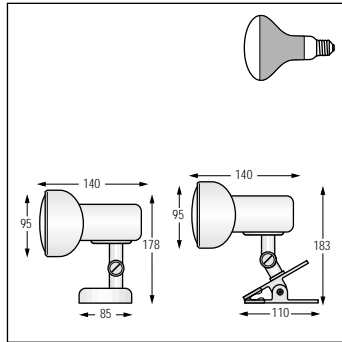

Тип светильника	Тип ламп	Вес (Кг)	Количество в уп-ке / паллете	Код продукта
GESPOT 8	Класс: I □	IP 20 ▽		
	230В 50Гц	CEI 34.21 / EN 60598-1		
GESPOT 8 В WH	100R80/E27	0,311	10/1 160	7003003
GESPOT 8 В BK	100R80/E27	0,311	10/1 160	7003004
GESPOT 8 С WH	100R80/E27	0,415	10/1 160	7003005
GESPOT 8 С BK	100R80/E27	0,415	10/1 160	7003006

Лампа в комплекте.

GARDENSPOT

Светильники для наружного освещения с экономичной лампой накаливания PAR 38-ES 120Вт E27 (лампа в комплекте). Комплекуются основанием и стойкой для облегчения установки. Имеет неопределенный кабель питания длиной 2 м с вилкой. Светильники пригодны для установки на любую поверхность из сгораемого материала. **Корпус и основание:** из пластика, черные. **Стойка:** из высокопрочного черного пластика. **Ламподержатель:** керамический E27. **Прокладка:** из силикона.