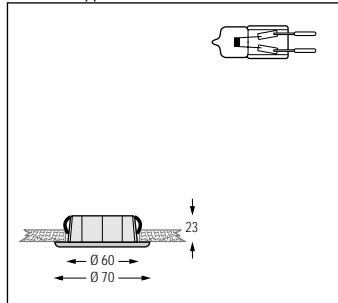

Тип светильника	Тип ламп	Вес (Кг)	Количество в уп-ке	Код продукта
TOP/M Класс: IP 23				
12В CEI 34.21/EN60598-1 - CEI 34.31/EN 60598-2-2				
TOP/M 20 WH	12V 20Вт G4	0,09	72/2	30537
TOP/M 20 BK	12V 20Вт G4	0,09	72/2	30538
TOP/M 20 GD	12V 20Вт G4	0,09	72/2	30539

Лампа в комплекте.

WH = белый BK = черный GD = золотой

Запасные части:
см. страницу 126

Стандарты:
см. страницу 114