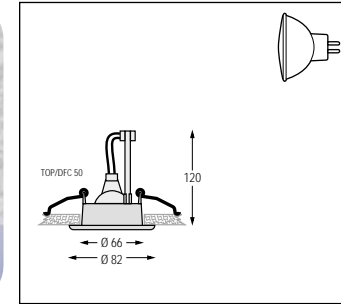

Тип светильника	Тип ламп	Вес (Кг)	Количество в уп-ке	Код продукта
TOP/DFC Класс: IP 43				
неповоротные 12В CEI 34.21/EN60598-1 - IEC 598				
TOP/DFC 50 WH	M250 50W GU 5.3	0,1	48	37338
TOP/DFC 50 BK	M250 50W GU 5.3	0,1	48	37339
TOP/DFC 50 GD	M250 50W GU 5.3	0,1	48	37340

Лампа в комплекте.

Тип светильника	Тип ламп	Вес (Кг)	Количество в уп-ке	Код продукта
TOP/DAC Класс: IP 20				
поворотные 12В CEI 34.21/EN60598-1 - IEC 598				
TOP/DAC 50 WH	M250 50W GU 5.3	0,17	48	37344
TOP/DAC 50 BK	M250 50W GU 5.3	0,17	48	37347
TOP/DAC 50 GD	M250 50W GU 5.3	0,17	48	37348

Лампа в комплекте.

TOP/M

Встраиваемые светильники круглой формы, комплектуются низковольтными миниатюрными галогенными лампами 12В 20Вт G4. Светильники пригодны для установки на любую поверхность из сгораемого материала. Светильники необходимо устанавливать с трансформаторами 230/12В (в комплект светильника не входит). Термостойкие провода с силиконовой оплеткой. Корпус: из алюминия, покрыт краской. Отражатель: из алюминия, полированный. Ламподержатель: керамический. Крепежная пружина: из стали. Клеммная колодка: из полиамида.