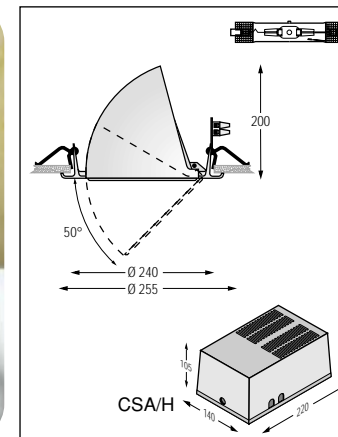

Тип светильника	Тип ламп	Вес (Кг)	Количество в уп-ке	Код продукта
TOP/MQA	Класс: I	IP 20		
230В 50Гц (с соответствующим блоком питания)		CEI 34.21/EN60598-1 - CEI 34.31/EN 60598-2-2		
TOP/MQA 70 WH	ARC70/TD/Rx7s	1,8	1	30416
TOP/MQA 150 WH	ARC150/TD/Rx7s	1,9	1	30422
Без лампы.				
CSA/H 70	Блок ПРА 230В 50Гц для ARC70/T/U.../G12 и ARC70/TD/U.../R7s	2,2	1	31385
CSA/H 150	Блок ПРА 230В 50Гц для ARC150/T/U.../G12 и ARC150/TD/U.../R7s-24	2,5	1	31401
Запасные части				
TOP/HAG 7	Стеклопанель крышка для TOP/HA 70 и TOP/MQA 70	0,16	1	31206
TOP/HAG 15	Стеклопанель крышка для TOP/HA150 и TOP/MQA 150	0,16	1	31207

Запасные части: см. страницу 126

Стандарты: см. страницу 114

WH = белый