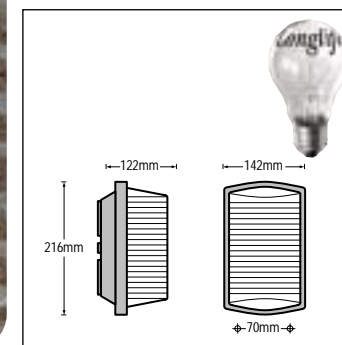

Тип светильника	Тип ламп	Вес (Кг)	Количество в уп-ке / паллете	Код продукта
ROLL	Класс: □	IP 54 ▽		
	230В 50Гц	CEI 34.21 / EN 60598-1		
RL 60 WH/FAM36	GE Longlife 60Вт	0,4	36/1 144	37376
RL 60 BK/FAM36	GE Longlife 60Вт	0,4	36/1 144	37377

Лампа в комплекте.