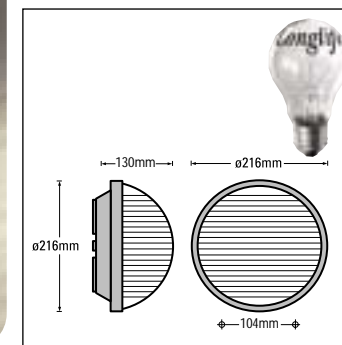

Тип светильника	Тип ламп	Вес (Кг)	Количество в уп-ке / паллете	Код продукта
GLOB	Класс: I □	IP 54 ▽		
	230В 50Гц	CEI 34.21 / EN 60598-1		
GB 60 WH/FAM24	GE Longlife 60Вт	0,4	24/1 96	37370
GB 60 BK/FAM24	GE Longlife 60Вт	0,4	24/1 96	37373

Лампа в комплекте.