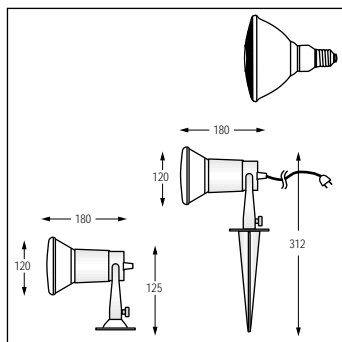

Лампа в комплекте.

GESPOT 6

Элегантные светильники для внутреннего освещения с зеркальной лампой накаливания 60Вт R63 (лампа в комплекте).

Корпус: из стали, покрыт эпоксидной краской. **Установка:** версия В – на основание со встроенной клеммной колодкой. Версия С – с использованием 1 м кабеля, прищепки, выключателя и вилки. **Основание:** из пластика (цвет основания и корпуса совпадает). **Ламподержатель:** из термостойкого фенолового полимера. **Цвета:** RAL 9010 белый или матовый черный.

Тип светильника	Тип ламп	Вес (Кг)	Количество в уп-ке / паллете	Код продукта
GESPOT 6	Класс: I □	IP 20 ▽		
	230В 50Гц	CEI 34.21 / EN 60598-1		
GESPOT 6 В WH	60R63/E27	0,251	10/1 300	7002999
GESPOT 6 В BK	60R63/E27	0,251	10/1 300	7003000
GESPOT 6 С WH	60R63/E27	0,363	10/1 160	7003001
GESPOT 6 С BK	60R63/E27	0,363	10/1 160	7003002

Лампа в комплекте.

GESPOT 8

Элегантные светильники для внутреннего освещения с зеркальной лампой накаливания 100Вт R80 (лампа в комплекте).

Корпус: из стали, покрыт эпоксидной краской. **Установка:** версия В – на основание со встроенной клеммной колодкой. Версия С – с использованием 1 м кабеля, прищепки, выключателя и вилки. **Основание:** из пластика (цвет основания и корпуса совпадает). **Ламподержатель:** из термостойкого фенолового полимера. **Цвета:** RAL 9010 белый или матовый черный.

Лампа в комплекте.

GARDENSPOT

Светильники для наружного освещения с экономичной лампой накаливания PAR 38-ES 120Вт E27 (лампа в комплекте). Комплекуются основанием и стойкой для облегчения установки. Имеет неопределенный кабель питания длиной 2 м с вилкой. Светильники пригодны для установки на любую поверхность из сгораемого материала. **Корпус и основание:** из пластика, черные. **Стойка:** из высокопрочного черного пластика. **Ламподержатель:** керамический E27. **Прокладка:** из силикона.