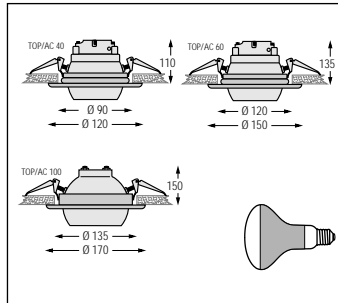

TOP/FC - TOP/AC

Встраиваемые светильники круглой формы, неповоротные (TOP/FC) или поворотные (TOP/AC), комплектуются зеркальной лампой 230В. Корпус: из стального листа, покрыт краской. Ламподержатель: фарфоровый. Соединительные скобы: из оцинкованной стали. Фиксирующее кольцо: из термо-стабилизированной стали. Фиксатор кабеля: из нейлона, армированного стекловолокном.