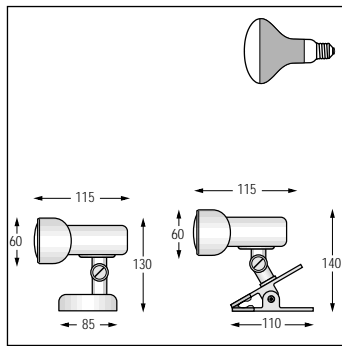

Запасные части: см. страницу 126

Стандарты: см. страницу 114

WH = белый

GESPOT 5

Элегантные светильники для внутреннего освещения с зеркальной лампой накаливания 40Вт R50 (лампа в комплекте).

Корпус: из стали, покрыт эпоксидной краской. **Установка:** версия В – на основание со встроенной клеммной колодкой. Версия С – с использованием 1 м кабеля, прищепки, выключателя и вилки. **Основание:** из пластика (цвет основания и корпуса совпадает). **Ламподержатель:** из термостойкого фенолового полимера. **Цвета:** RAL 9010 белый или матовый черный.