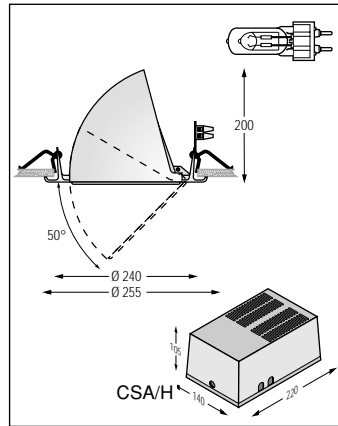

Корпус: из алюминия, покрыт эпоксидной краской. Зажим кабеля и клеммная колодка прилагаются. **Отражатель:** из анодированного чистого 99,9% алюминия, полированный.

Фронтальное защитное стекло: термостойкое. Откидное, фиксируется пружинной защелкой. С защитой от УФ-излучения для версии 150Вт. **Крепежные пружины:** из оцинкованной закаленной стали. **Ламподержатель:** керамический G12. **Клеммная колодка:** трехфазная. Из нейлона, армированного стекловолокном. **Блок питания CSA/H 230В 50Гц:** из нейлона, армированного стекловолокном. Полностью готов к включению в сеть, с компенсацией коэффициента мощности. Поставляется по специальному запросу. **Установка:** на потолок толщиной максимум 2,5 см.