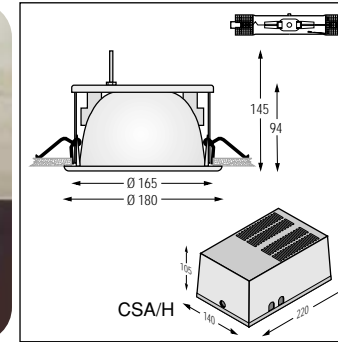

Тип светильника	Тип ламп	Вес (Кг)	Количество в уп-ке	Код продукта
TOP/MQF	Класс: I	IP 40		
230В 50Гц (с соответствующим блоком питания)		CEI 34.21/EN60598-1 - CEI 34.31/EN 60598-2-2		
TOP/MQF 70 WH	ARC70/TD/Rx7s	0,8	1	30432
Без лампы.				
CSA/H 70	Блок ПРА 230В 50Гц для ARC70/T/U.../G12 и ARC70/TD/U.../R7s	2,2	1	31385
CSA/H 150	Блок ПРА 230В 50Гц для ARC150/T/U.../G12 и ARC150/TD/U.../R7s-24	2,5	1	31401