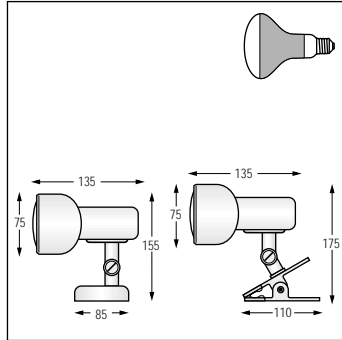

Тип светильника	Тип ламп	Вес (Кг)	Количество в уп-ке / паллете	Код продукта
GESPOT 6	Класс: I □	IP 20 ▽		
	230В 50Гц	CEI 34.21 / EN 60598-1		
GESPOT 6 В WH	60R63/E27	0,251	10/1 300	7002999
GESPOT 6 В BK	60R63/E27	0,251	10/1 300	7003000
GESPOT 6 С WH	60R63/E27	0,363	10/1 160	7003001
GESPOT 6 С BK	60R63/E27	0,363	10/1 160	7003002

Лампа в комплекте.

GESPOT 8

Элегантные светильники для внутреннего освещения с зеркальной лампой накаливания 100Вт R80 (лампа в комплекте).

Корпус: из стали, покрыт эпоксидной краской. **Установка:** версия В – на основание со встроенной клеммной колодкой. Версия С – с использованием 1 м кабеля, прищепки, выключателя и вилки. **Основание:** из пластика (цвет основания и корпуса совпадает). **Ламподержатель:** из термостойкого фенолового полимера. **Цвета:** RAL 9010 белый или матовый черный.